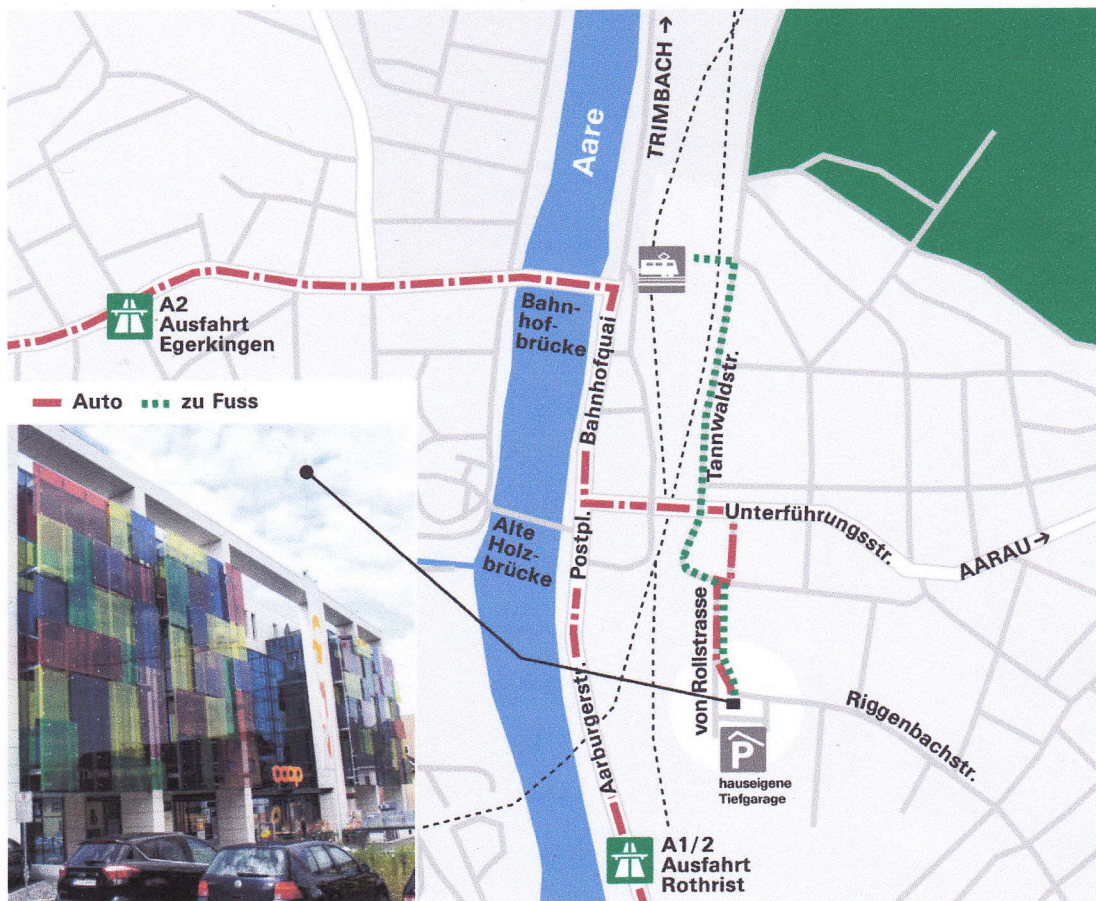

## Situationsplan

**Kurs- und Seminarzentrum Sälihof, Riggerbachstrasse 8, CH-4600 Olten, Eingang Sälihof A**

Das Kurs- und Seminarzentrum Sälihof befindet sich an bester Lage sieben Gehminuten vom Hauptbahnhof Olten entfernt. Das Zentrum verfügt über genügend Parkplätze in der hauseigenen Einstellhalle.

### Anreise mit der Bahn

Vom Bahnhof Olten aus erreichen Sie das Kurs- und Seminarzentrum Sälihof in ca. 7 Gehminuten. Ausgang beim Gleis 12 (Bifang/Berufsschule) benützen.

### Anreise mit dem Auto

Autobahn A1/A2 von Zürich oder Luzern herkommend:

Ausfahrt Rothrist, Wegweiser Olten folgen, beim Postplatz Richtung Aarau.

Autobahn A1/A2 von Basel oder Bern herkommend:

Ausfahrt Rothrist oder Egerkingen, Wegweiser Olten folgen, in Olten beim Postplatz Richtung Aarau.

Hauseigene Tiefgarage (Coop).

Ausfahrtstickets für die Tiefgarage erhalten Sie für CHF 15.- bei Ihrer Kursleitung. Bis zur 5. Parkstunde ist die Bezahlung an der Parkhauskasse günstiger. Bei geschlossenem Treppenhaus ist die Tiefgarage via Autozufahrt erreichbar. Zur Toröffnung die unten auf dem Parkticket aufgedruckte Ticketnummer in den an der rechten Aussenwand der Einfahrt angebrachten Codekasten eingeben.